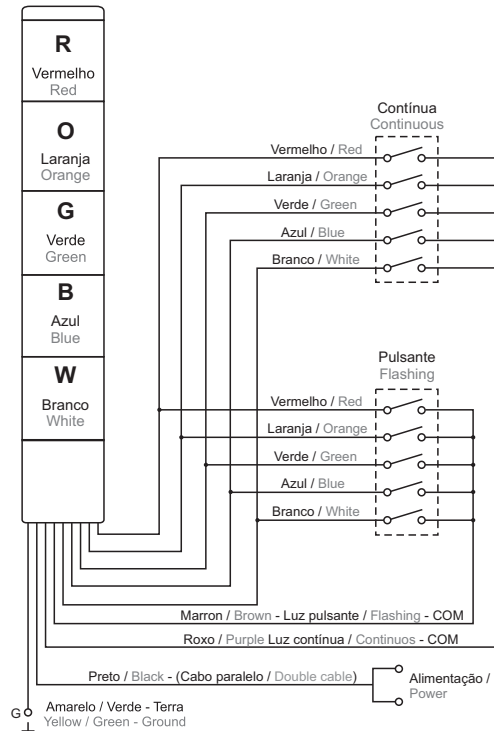

Acessórios / Accessories

Lâmpadas BA15S BA15S lights

S15L   **1S15I**

1 S15-L4-2 R

Tipo / Type
Em branco / Nil - LED
1 - Incandescente
Incandescent

Tensão / Voltage
1 - 110VAC / VCA
2 - 220VAC / VCA
7 - 24VCC / VDC

Tipo / Type
L5 - LED (40 e 60mm)
L4 - Incandescente / Incandescent (40mm)
L6 - Incandescente / Incandescent (60mm)

**Cores das lentes
Lens color**
Em branco / Nil -
Apenas incandescente
Only for bulb
R - Vermelho / Red
G - Verde / Green
B - Azul / Blue
O - Laranja / Orange
W - Branco / White

Lente Lens

2TPTL 4 02 R

**Cores das lentes
Lens color**
BL - Azul / Blue
G - Verde / Green
R - Vermelho / Red
Y - Amarelo / Yellow
W - Branco / White

**Diametro das lentes
Lens diameter**
4 - 40mm   6 - 60mm

Suporte angular Foldable mounting bracket

Somente para TPSF6 e TPSS6
Only for TPSF6 and TPSS6

1TPTL6-F

60mm
Ø100
Ø73
4 - 5,2x7
Mov. de giro / Turn movement 320°
108,5
54,5
15,7
90°

Todas as dimensões em milímetros /
All dimensions in millimeters

Ligações / Wiring

TPSL4

TPSF6

TPSS6