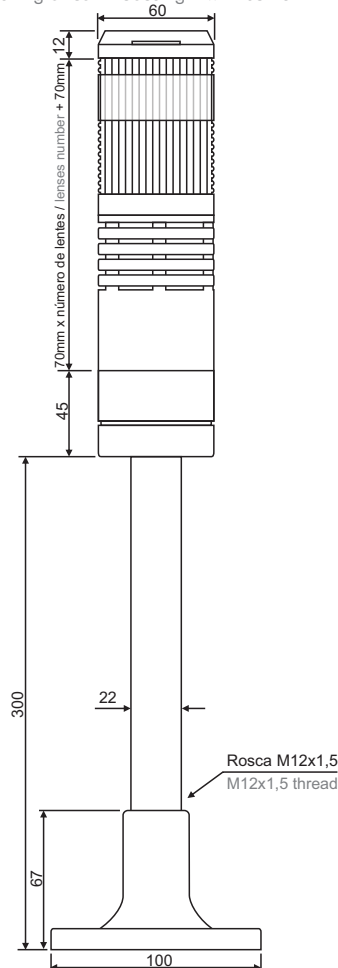

TPSS6

Luz pulsante ou contínua
com sinalizador sonoro
Flashing or continuous light with buzzer

Furação para
montagem
Mounting holes