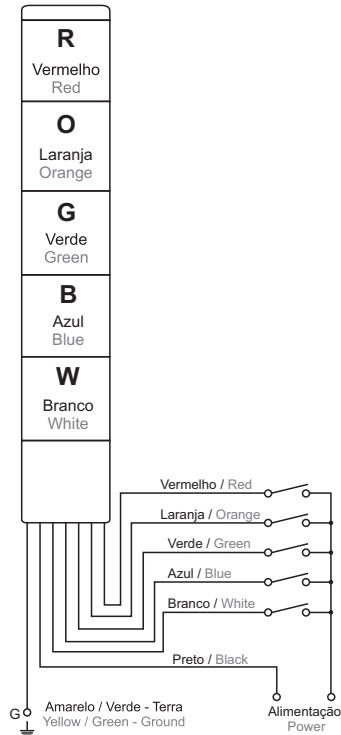

Acessórios / Accessories

Lâmpadas BA15S BA15S lights

S15L   **1S15I**

1 S15-L4-2 R

Tipo / Type
Em branco / Nil - LED
1 - Incandescente
Incandescent

Tensão / Voltage
1 - 110VAC / VCA
2 - 220VAC / VCA
7 - 24VCC / VDC

Tipo / Type
L5 - LED (40 e 60mm)
L4 - Incandescente / Incandescent (40mm)
L6 - Incandescente / Incandescent (60mm)

**Cores das lentes
Lens color**
Em branco / Nil -
Apenas incandescente
Only for bulb
R - Vermelho / Red
G - Verde / Green
B - Azul / Blue
O - Laranja / Orange
W - Branco / White

Lente Lens

2TPTL 4 02 R

**Cores das lentes
Lens color**
BL - Azul / Blue
G - Verde / Green
R - Vermelho / Red
Y - Amarelo / Yellow
W - Branco / White

**Diametro das lentes
Lens diameter**
4 - 40mm   6 - 60mm

Suporte angular Foldable mounting bracket

Somente para TPSF6 e TPSS6
Only for TPSF6 and TPSS6

1TPTL6-F

60mm
Ø100
Ø73
4 - 5,2x7
Mov. de giro / Turn movement 320°
108,5
54,5
15,7
90°

Todas as dimensões em milímetros /
All dimensions in millimeters

Ligações / Wiring

TPSL4