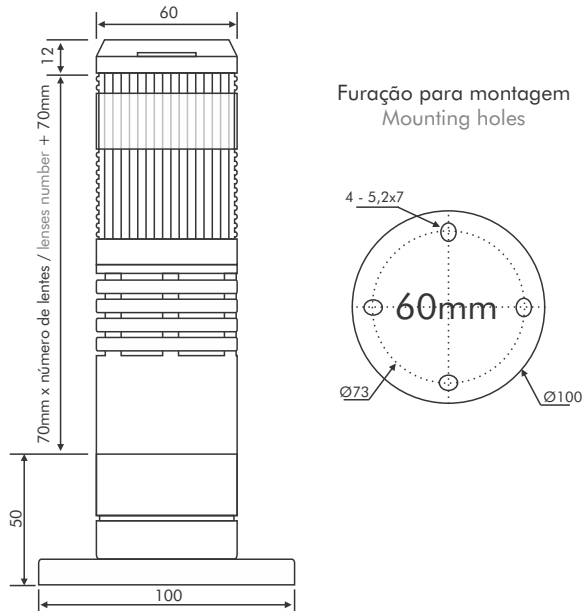

### Dimensões / Dimensions (mm)

Luz pulsante ou contínua com sinalizador sonoro  
Flashing or continuous light with buzzer