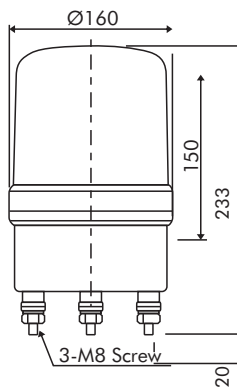

- Luz giratória
- Terminais com parafuso
- Lentes nas cores vermelha, verde, azul ou laranja
- Rotating light
- Terminal block connections
- Available in red, green, blue or orange colors

Código de compra / How to order

TWS-167-BL

Diâmetro / Diameter
12 - 120mm
16 - 160mm

Cor / Color
BL - Azul / Blue
O - Laranja / Orange
R - Vermelho / Red
G - Verde / Green

Tensão nominal / Power supply
1 - 110 VCA / VAC
2 - 220 VCA / VAC
7 - 12 VCA/VCC / VAC/VDC
9 - 24 VCA/VCC / VAC/VDC

Especificações / Specifications

Modelo / Type	Lâmpada / Lamp
TWS - 161	BA15s - 12V 35W
TWS - 162	BA15s - 12V 35W
TWS - 167	BA15s - 24V 35W
TWS - 121	BA15s - 12V 10W
TWS - 122	BA15s - 12V 10W
TWS - 127	BA15s - 24V 10W
TWS - 129	BA15s - 12V 10W

Dimensões / Dimensions

Conexões elétricas / Electrical connections

TWS-16

TWS-12

Tolerâncias / Tolerance : ± 0,20 mm

Todas as dimensões em milímetros / All dimensions in millimeters