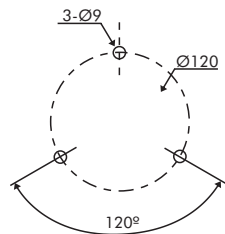

- Luz giratória
- Terminais com parafuso
- Lentes nas cores vermelha, verde, azul ou laranja
- Rotating light
- Terminal block connections
- Available in red, green, blue or orange colors

Código de compra / How to order

TWS-167-BL

Diâmetro / Diameter
12 - 120mm
16 - 160mm

Cor / Color
BL - Azul / Blue
O - Laranja / Orange
R - Vermelho / Red
G - Verde / Green

Tensão nominal / Power supply
1 - 110 VCA / VAC
2 - 220 VCA / VAC
7 - 12 VCA/VCC / VAC/VDC
9 - 24 VCA/VCC / VAC/VDC

Especificações / Specifications

Modelo / Type	Lâmpada / Lamp
TWS - 161	BA15s - 12V 35W
TWS - 162	BA15s - 12V 35W
TWS - 167	BA15s - 24V 35W
TWS - 121	BA15s - 12V 10W
TWS - 122	BA15s - 12V 10W
TWS - 127	BA15s - 24V 10W
TWS - 129	BA15s - 12V 10W

Dimensões / Dimensions

Conexões elétricas / Electrical connections

TWS-16

TWS-12

Tolerâncias / Tolerance : ± 0,20 mm

Todas as dimensões em milímetros / All dimensions in millimeters