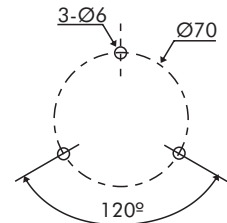

### TWS-167-BL

Diâmetro / Diameter  
 12 - 120mm  
 16 - 160mm

Cor / Color  
 BL - Azul / Blue  
 O - Laranja / Orange  
 R - Vermelho / Red  
 G - Verde / Green

Tensão nominal / Power supply  
 1 - 110 VCA / VAC  
 2 - 220 VCA / VAC  
 7 - 12 VCA/VCC / VAC/VDC  
 9 - 24 VCA/VCC / VAC/VDC

### Dimensões / Dimensions

### TWS-12

Tolerâncias / Tolerance : ± 0,20 mm

Todas as dimensões em milímetros / All dimensions in millimeters