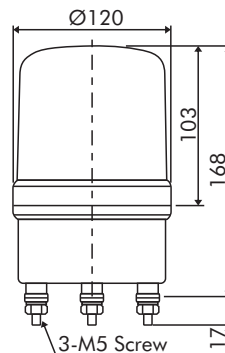

TWS-12

Tolerâncias / Tolerance : ± 0,20 mm

Todas as dimensões em milímetros / All dimensions in millimeters