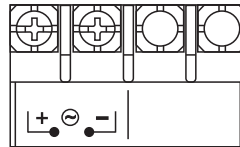

Dimensões / Dimensions

Conexões elétricas / Electrical connections

Alimentação / Source